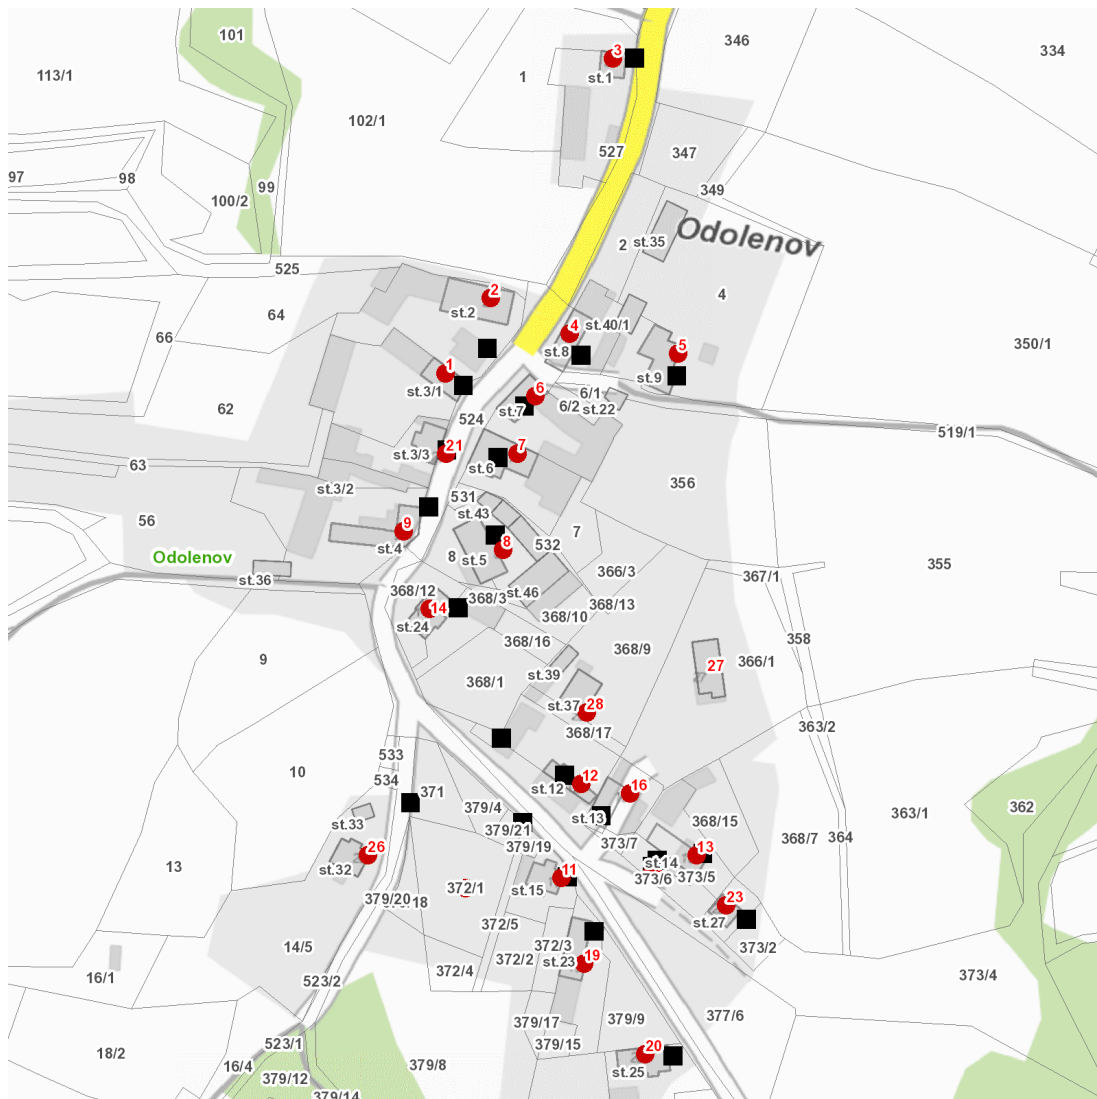

dne **26. 8. 2024** od **7:30** do **12:00** hodin

Plánovaná odstávka zahrnuje tyto lokality:**Hrádek (okres Klatovy)**část obce **Odolenov**

č. p. 1-9, 11, 12, 13, 14, 16, 19, 20, 21, 23, 26, 28

kat. území **Odolenov (kód 709018): parcelní č. 372/1, 373/6**

dne 26. 8. 2024 od 7:30 do 12:00 hodin

Orientační mapový podklad odstávkou dotčených lokalit

VYSVĚTLIVKY

- – adresy dotčené odstávkou elektřiny
- – místa připojení k elektrické síti dotčená odstávkou

INFORMACE ZASLÁNA

IDDS: 668bxxm (Obec Hrádek)