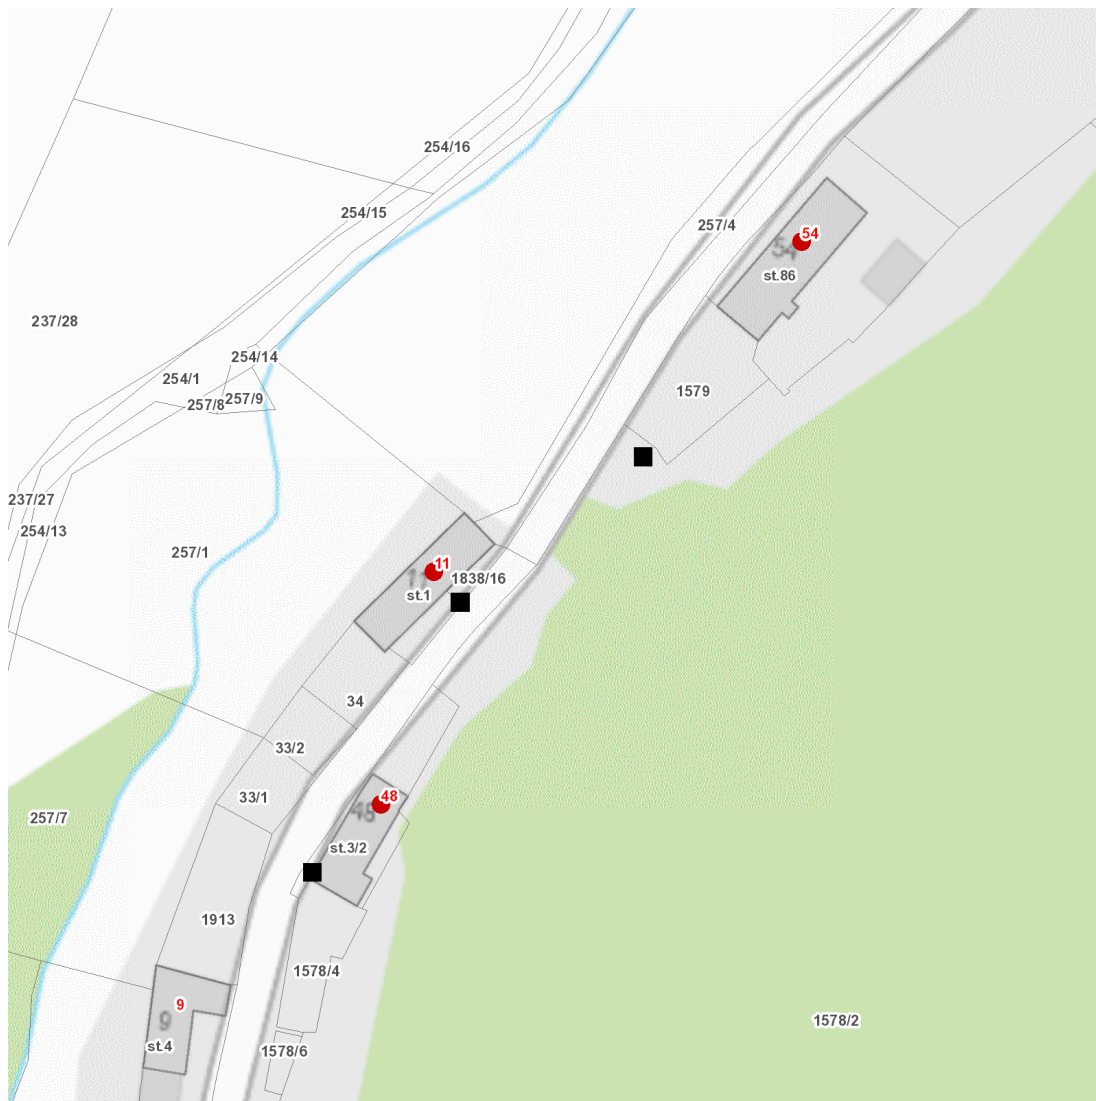

dne **22. 4. 2025** od **11:00** do **13:00** hodin

Plánovaná odstávka zahrnuje tyto lokality:**Hrádek (okres Klatovy)**část obce **Tedražice**

č. p. 11, 48, 54

UPOZORNĚNÍ

Dotčené zařízení distribuční soustavy je nutné i v době odstávky považovat za zařízení pod napětím, a proto vás žádáme o dodržení všech zásad bezpečnosti a provedení opatření potřebných k zamezení případných škod na zdraví a majetku. | Provozovatelé výroben elektřiny jsou povinni zajistit přerušení dodávky elektřiny z výroby do vypnutého úseku distribuční soustavy.

dne 22. 4. 2025 od 11:00 do 13:00 hodin

Orientační mapový podklad odstávkou dotčených lokalit

VYSVĚTLIVKY

- – adresy dotčené odstávkou elektřiny
- – místa připojení k elektrické síti dotčená odstávkou

INFORMACE ZASLÁNA

IDDS: 668bxxm (Obec Hrádek)