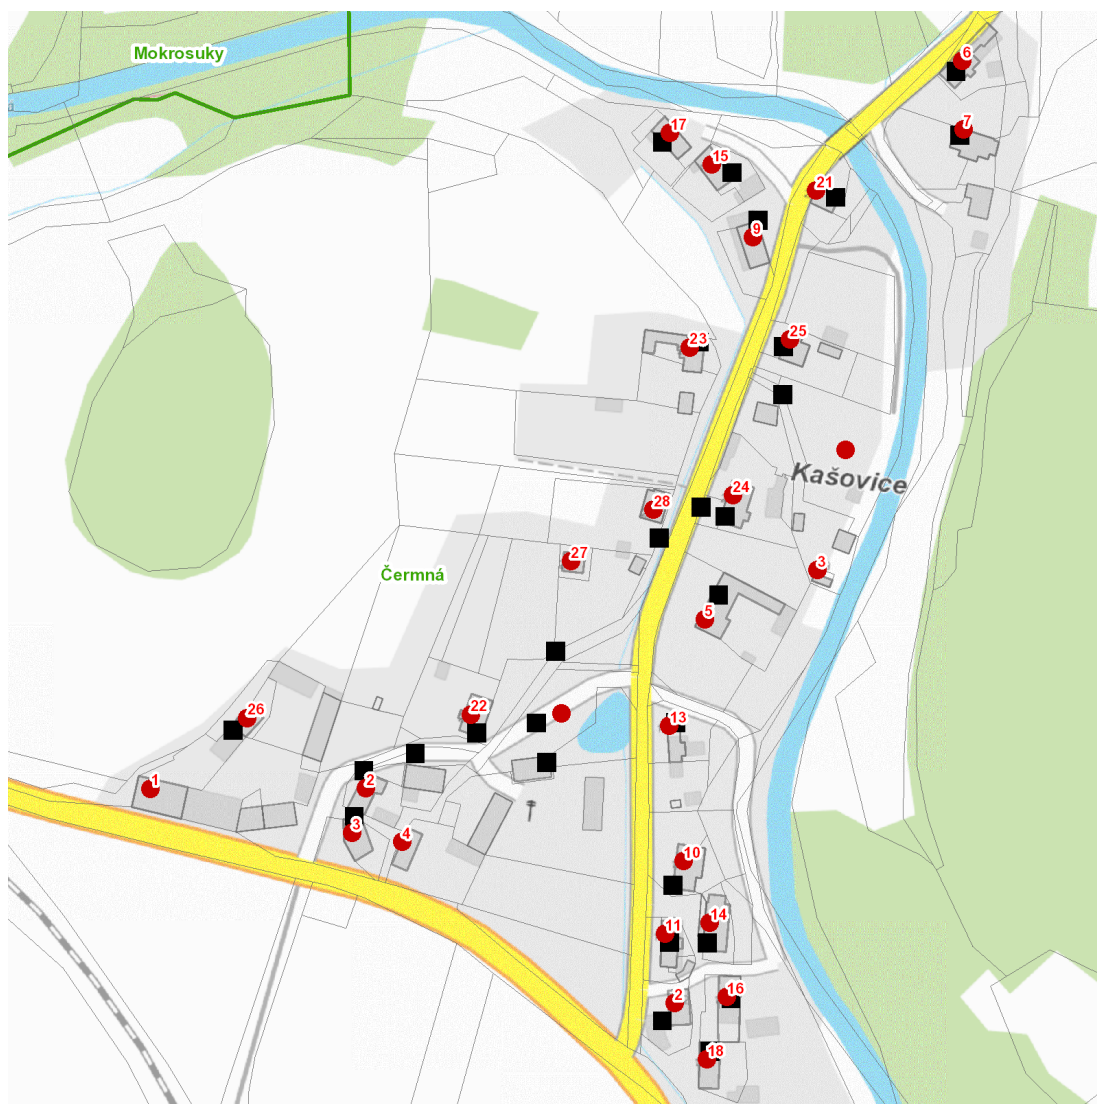

dne **28. 8. 2023** od **12:00** do **15:00** hodin

Plánovaná odstávka zahrnuje tyto lokality:**Hrádek (okres Klatovy)**část obce **Kašovice**

č. p. 1-7, 9, 10, 11, 13-18, 21-28

č. ev. 2, 3

kat. území **Čermná** (kód **619728**): **parcelní č.** ST.100, 1084/2, 1088

UPOZORNĚNÍ

Dotčené zařízení distribuční soustavy je nutné i v době odstávky považovat za zařízení pod napětím, a proto vás žádáme o dodržení všech zásad bezpečnosti a provedení opatření potřebných k zamezení případných škod na zdraví a majetku. | Provozovatelé výroben elektřiny jsou povinni zajistit přerušení dodávky elektřiny z výroby do vypnutého úseku distribuční soustavy.

dne 28. 8. 2023 od 12:00 do 15:00 hodin**Orientační mapový podklad odstávkou dotčených lokalit****VYSVĚTLIVKY**

- – adresy dotčené odstávkou elektřiny
- – místa připojení k elektrické síti dotčená odstávkou

INFORMACE ZASLÁNA

IDDS: 668bxxm (Obec Hrádek)