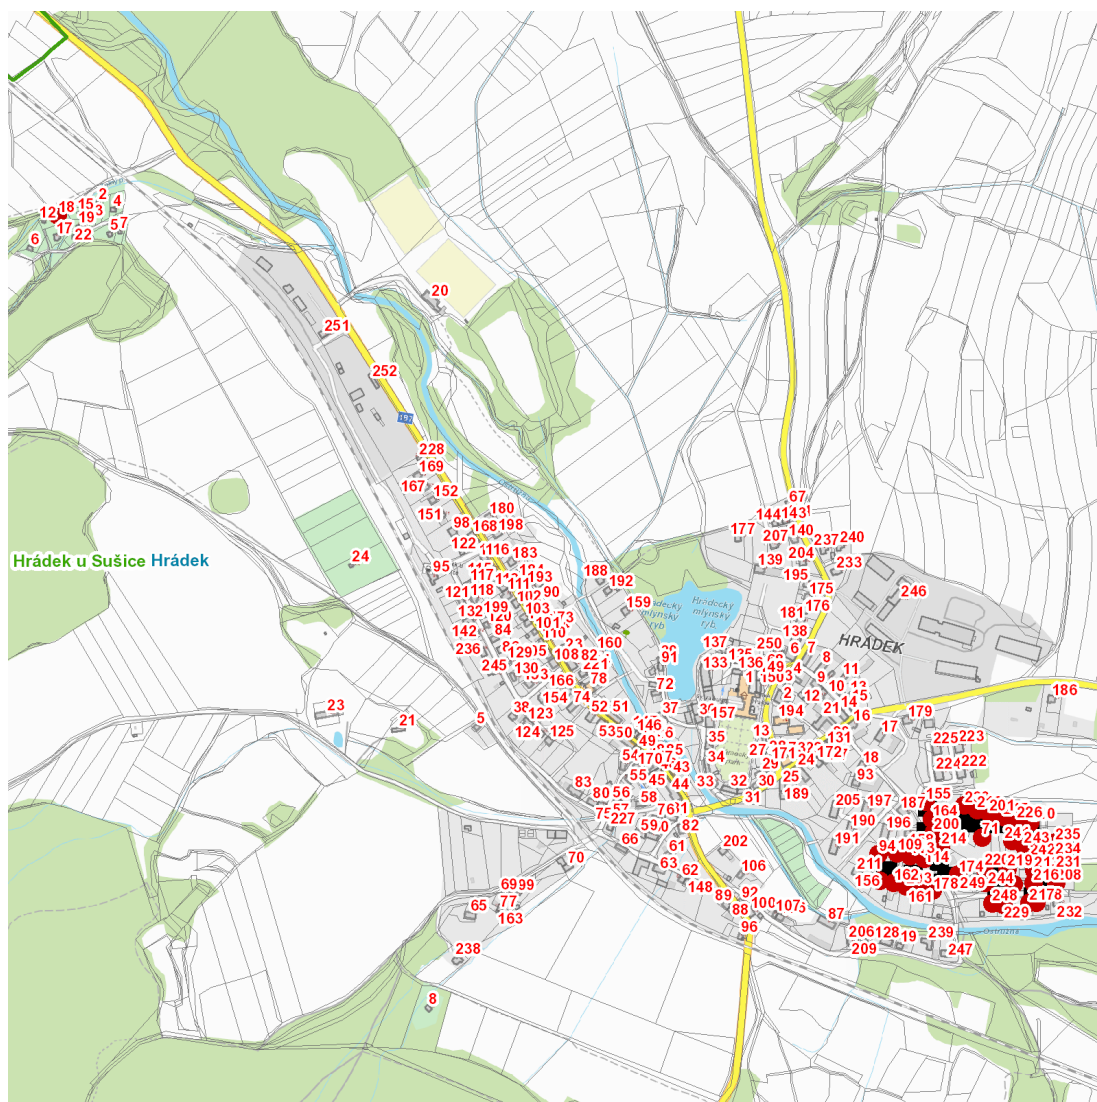

dne **23. 8. 2023** od **8:30** do **15:30** hodin

---

**Plánovaná odstávka zahrnuje tyto lokality:****Hrádek (okres Klatovy)**

č. p. 71, 94, 109, 113, 114, 155, 156, 161, 162, 164, 174, 178, 200, 201, 203, 208, 210, 212-220, 226, 229, 230,  
231, 234, 235, 241, 242, 243, 244, 248, 249

dne **23. 8. 2023** od **8:30** do **15:30** hodin**Orientační mapový podklad odstávkou dotčených lokalit****VYSVĚTLIVKY**

- – adresy dotčené odstávkou elektřiny
- – místa připojení k elektrické síti dotčená odstávkou

**INFORMACE ZASLÁNA**

IDDS: 668bxxm (Obec Hrádek)